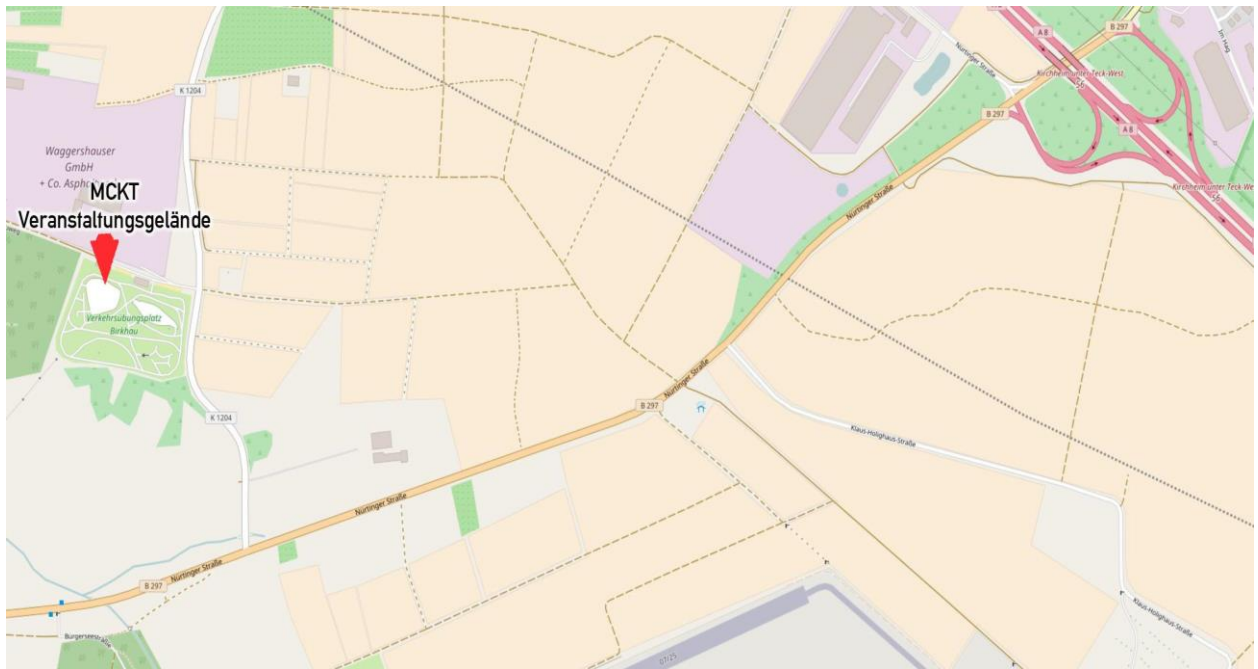

Genehmigt vom ADAC Württemberg unter Reg. Nr. 2306/2022 am 25. April 2022

Anfahrt:

A8, Ausfahrt Kirchheim Teck- West Richtung Nürtingen-Reudern, in der Senke rechts nach Kirchheim/ Lindorf/ Verkehrsübungsplatz abbiegen

von Nürtingen Richtung Kirchheim/Teck, nach Abzweig Bürgerseen links Richtung Kirchheim/ Lindorf/ Verkehrsübungsplatz abbiegen

Adresse für Navigationsgeräte: Birkhau 2, 73230 Kirchheim unter Teck

Bitte auf dem Gelände des Verkehrsübungsplatz parken.